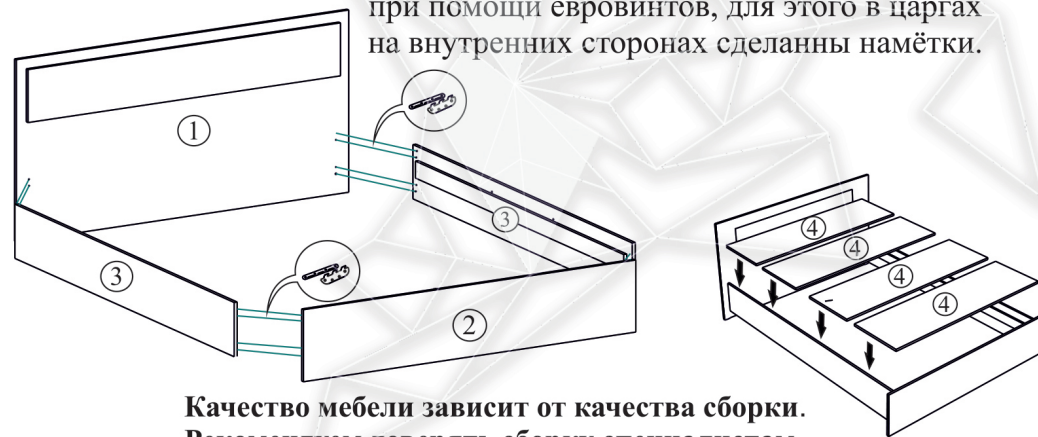

Комплектация фурнитурой

Обозначение	Наименование	Кол-	Ед.из
	Навес для царг	4	шт.
	Евроключ	1	шт.
	Евровинт	5	шт.
	Заглушки	4	шт.
	Шуруп 4x16	20	шт.
	Шуруп 4x25	20	шт.
	Гвозди 2x20	15	шт.
	Подпятник	6	шт.

Комплектация деталей

Поз.	Наименование	Длина	Ширина	Кол-во	№ уп-ки
Кровать 0,9 x 2,0					
1	Щит головной	1050	750	1	2
2	Щит ножной	934	450	1	2
3	Царга	2000	320	2	1
4	Проложки	900	420	4	3

Схема сборки Кровать 0,9x2,0

Для обеспечения более жесткой конструкции рекомендуем закрепить проложки к царгам при помощи евровинтов, для этого в царгах на внутренних сторонах сделаны намётки.

**Качество мебели зависит от качества сборки.
Рекомендуем доверять сборку специалистам.**